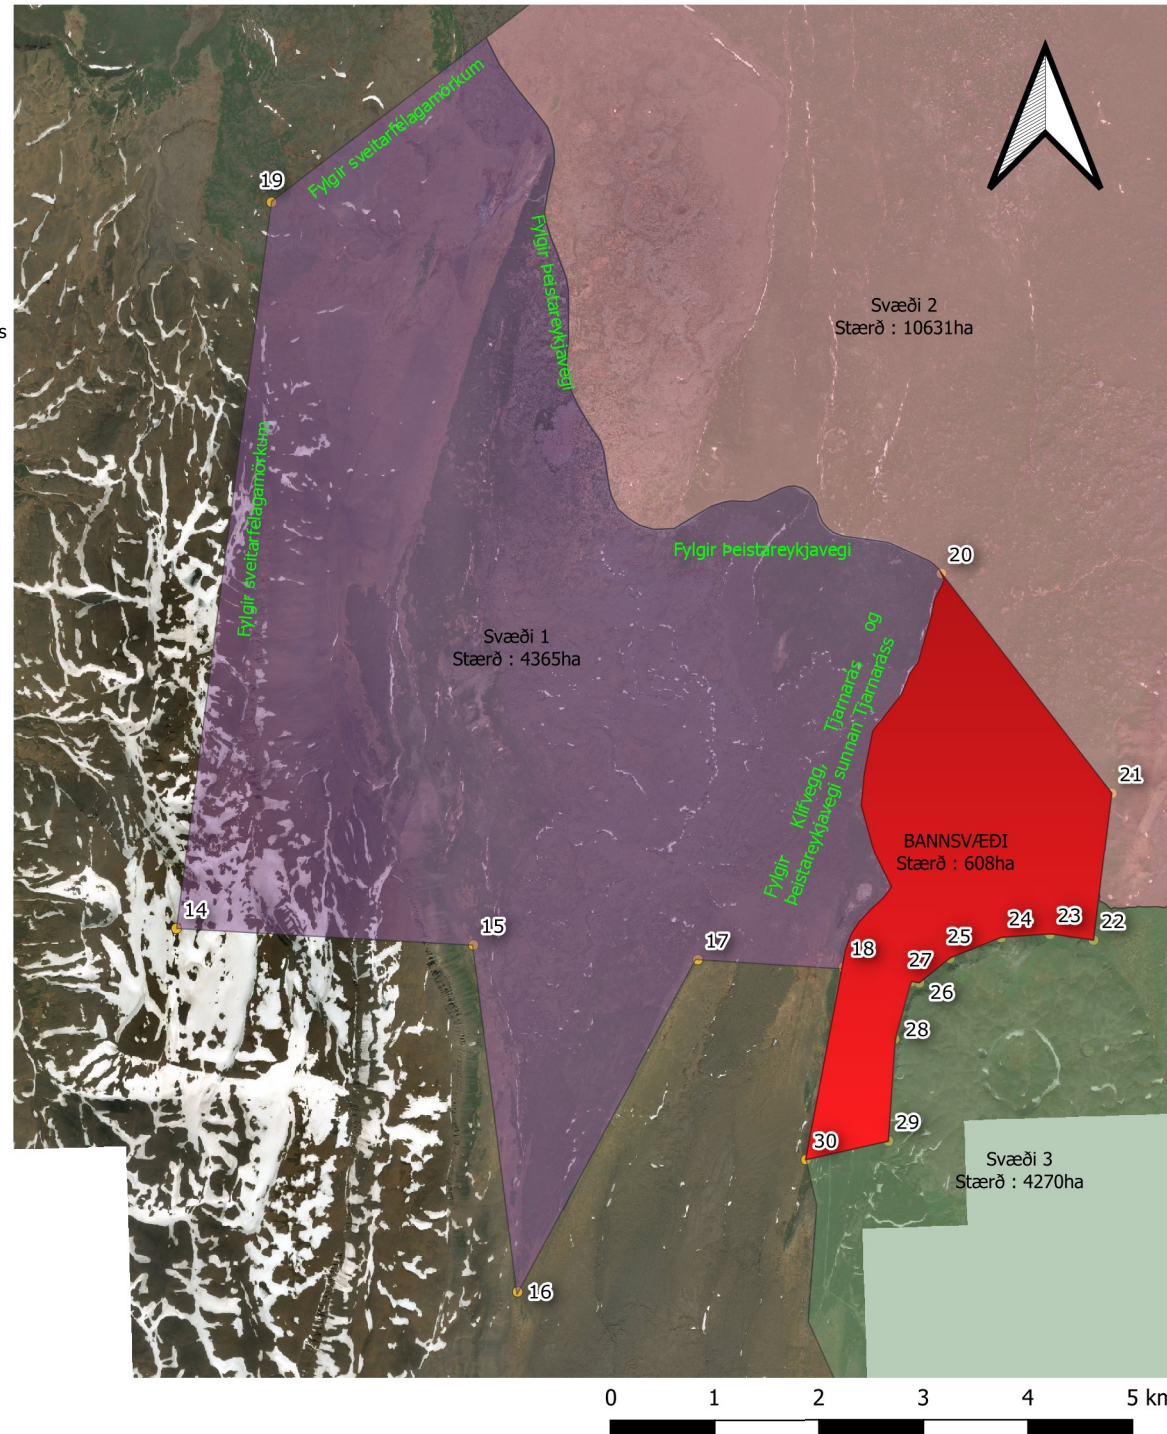

Þeistareykir

Vegna rjúpnaveiða

Svæði 1

Veiðisvæði 1 á Þeistareykjum afmarkast á eftirfarandi hátt:

Að vestan: Sveitarfélagamörk við Norðurþing

Að norðan: Þeistareykjavegur

Að austan: Klifvegur, Tjarnarás og Þeistareykjavegur sunnan Tjarnarás

Að sunnan: Sjá hnit

4	65°57'37.015699"	-17°1'31.209672"
14	65°52'31.257408"	-17°7'36.854776"
15	65°52'23.399495"	-17°3'53.123209"
16	65°50'35.811172"	-17°3'27.824979"
17	65°52'16.69065"	-17°1'3.182297"
18	65°52'12.904683"	-16°59'13.554706"
19	65°56'15.000462"	-17°6'8.555463"
20	65°54'13.797213"	-16°57'50.554124"